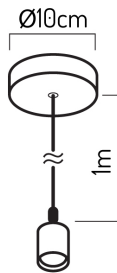

Kod produktu: 249839 EAN: 5901583249839

*LED line® Oprawa zwieszana 1xE27 aluminium różowe złoto

Opis produktu

Oprawa przeznaczona do montażu natynkowego źródła światła. Umożliwia instalację źródła z trzonem E27. Kolor obudowy – Różowe złoto.

Na produkt udzielana jest trzyletnia gwarancja producenta.

Produkt jest przeznaczony do montażu natynkowego.

Napięcie zasilania, rodzaj napięcia zasilania

Materiał (obudowa)

Nazwa parametru	Wartość
Gwarancja (lata)	3
Średnica	5 mm
Ilość gniazd (ilość sznurów)	1
Rodzaj gwintu żarówki	E27
Waga	200 g
Materiał	Tworzywo sztuczne
Wymiary kopuły (śr. x wys.)	100x20 mm
Maksymalna moc	50 W
Napięcie zasilania, rodzaj napięcia zasilania	220-240V AC
Kolor	Różowe złoto

Nazwa parametru	Wartość
Materiał (obudowa)	aluminium
Do zastosowań wewnątrz pomieszczeń	TAK
Długość	1000 mm
Klasyfikacja GPC	10003057 - Oświetlenie dekoracyjne - inne(artykuły motoryzacyjne)
Status	Aktywny (w sprzedaży)
Zawartość netto produktu	1
Jednostka gsm	szt